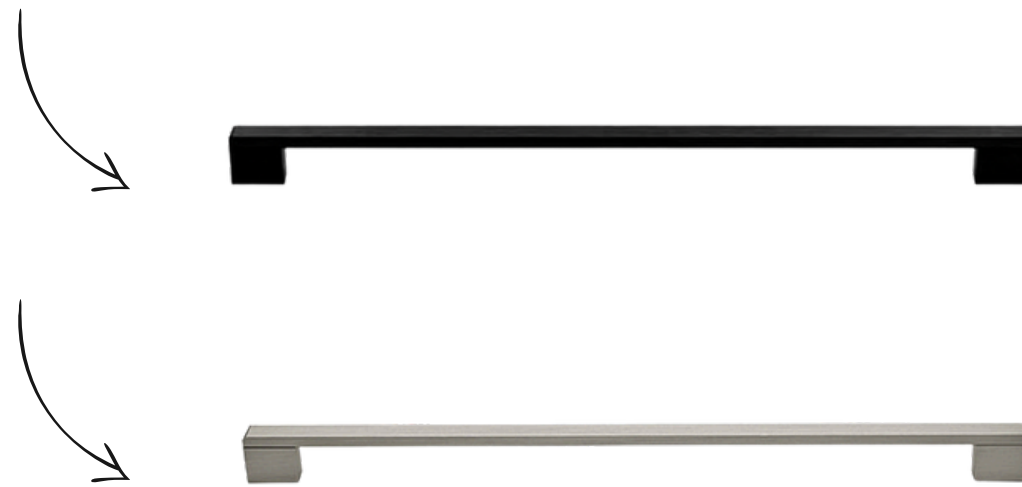

Ook vele denkbare ergonomische en luxe oplossingen zijn direct uit voorraad mogelijk !

Luxe brede stang grepen

Greeplijst 620 in mat zwart RVS en **greeplijst 650** in mat RVS:

Deze robuuste stang-greep is voor Nobilia Touch Green.