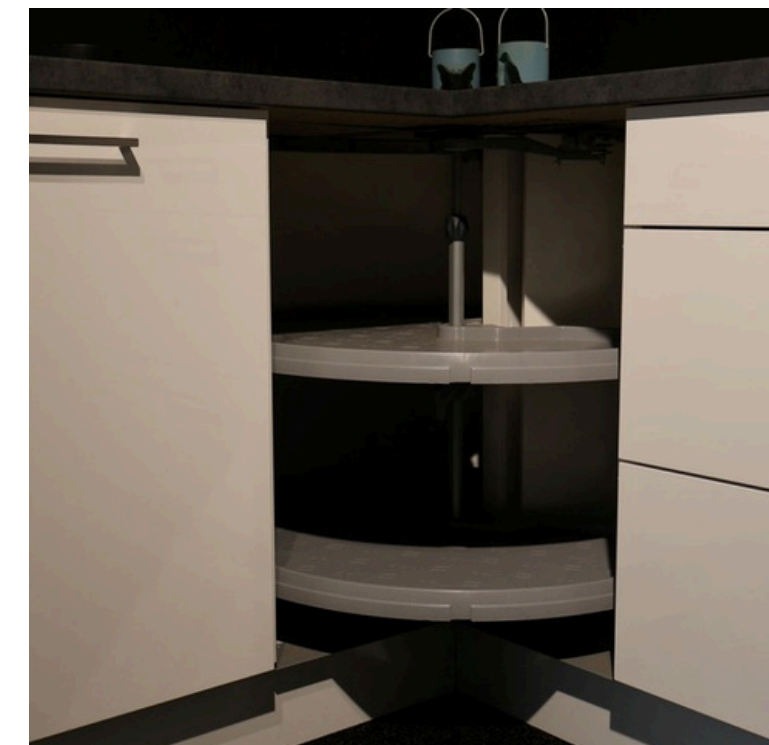

Model Eco Lyon Hoogglans+ opties

Model Eco Lyon wordt geproduceerd in de Nolte Keukens fabriek, onder het label ECO. Deze hoogglans keuken is in de kleur wit, met een prachtige glansgraad. De hoogglans lak-laminaat van de deuren is enorm sterk, eenvoudig te reinigen, en gaat levenslang mee.

De stoot- en kras vaste hoogglans deurpanelen, van 19 mm dik, zijn aan vier zijden afgewerkt met zeer sterke

A S kanten, wat u de garantie geeft dat uw keuken zeer lang mooi blijft. De kleur hoogglans wit van deze keuken is kleurecht wit. De zichtzijden worden standaard ook in een bijpassend glans materiaal geleverd.

Ook vele denkbare ergonomische en luxe oplossingen zijn direct uit voorraad mogelijk, dit maakt uw leven een stuk gemakkelijker. Dit gemak is leverbaar en betaalbaar in zowel model Lyon als alle andere voorraad modellen.

nolte-eco
KÜCHEN