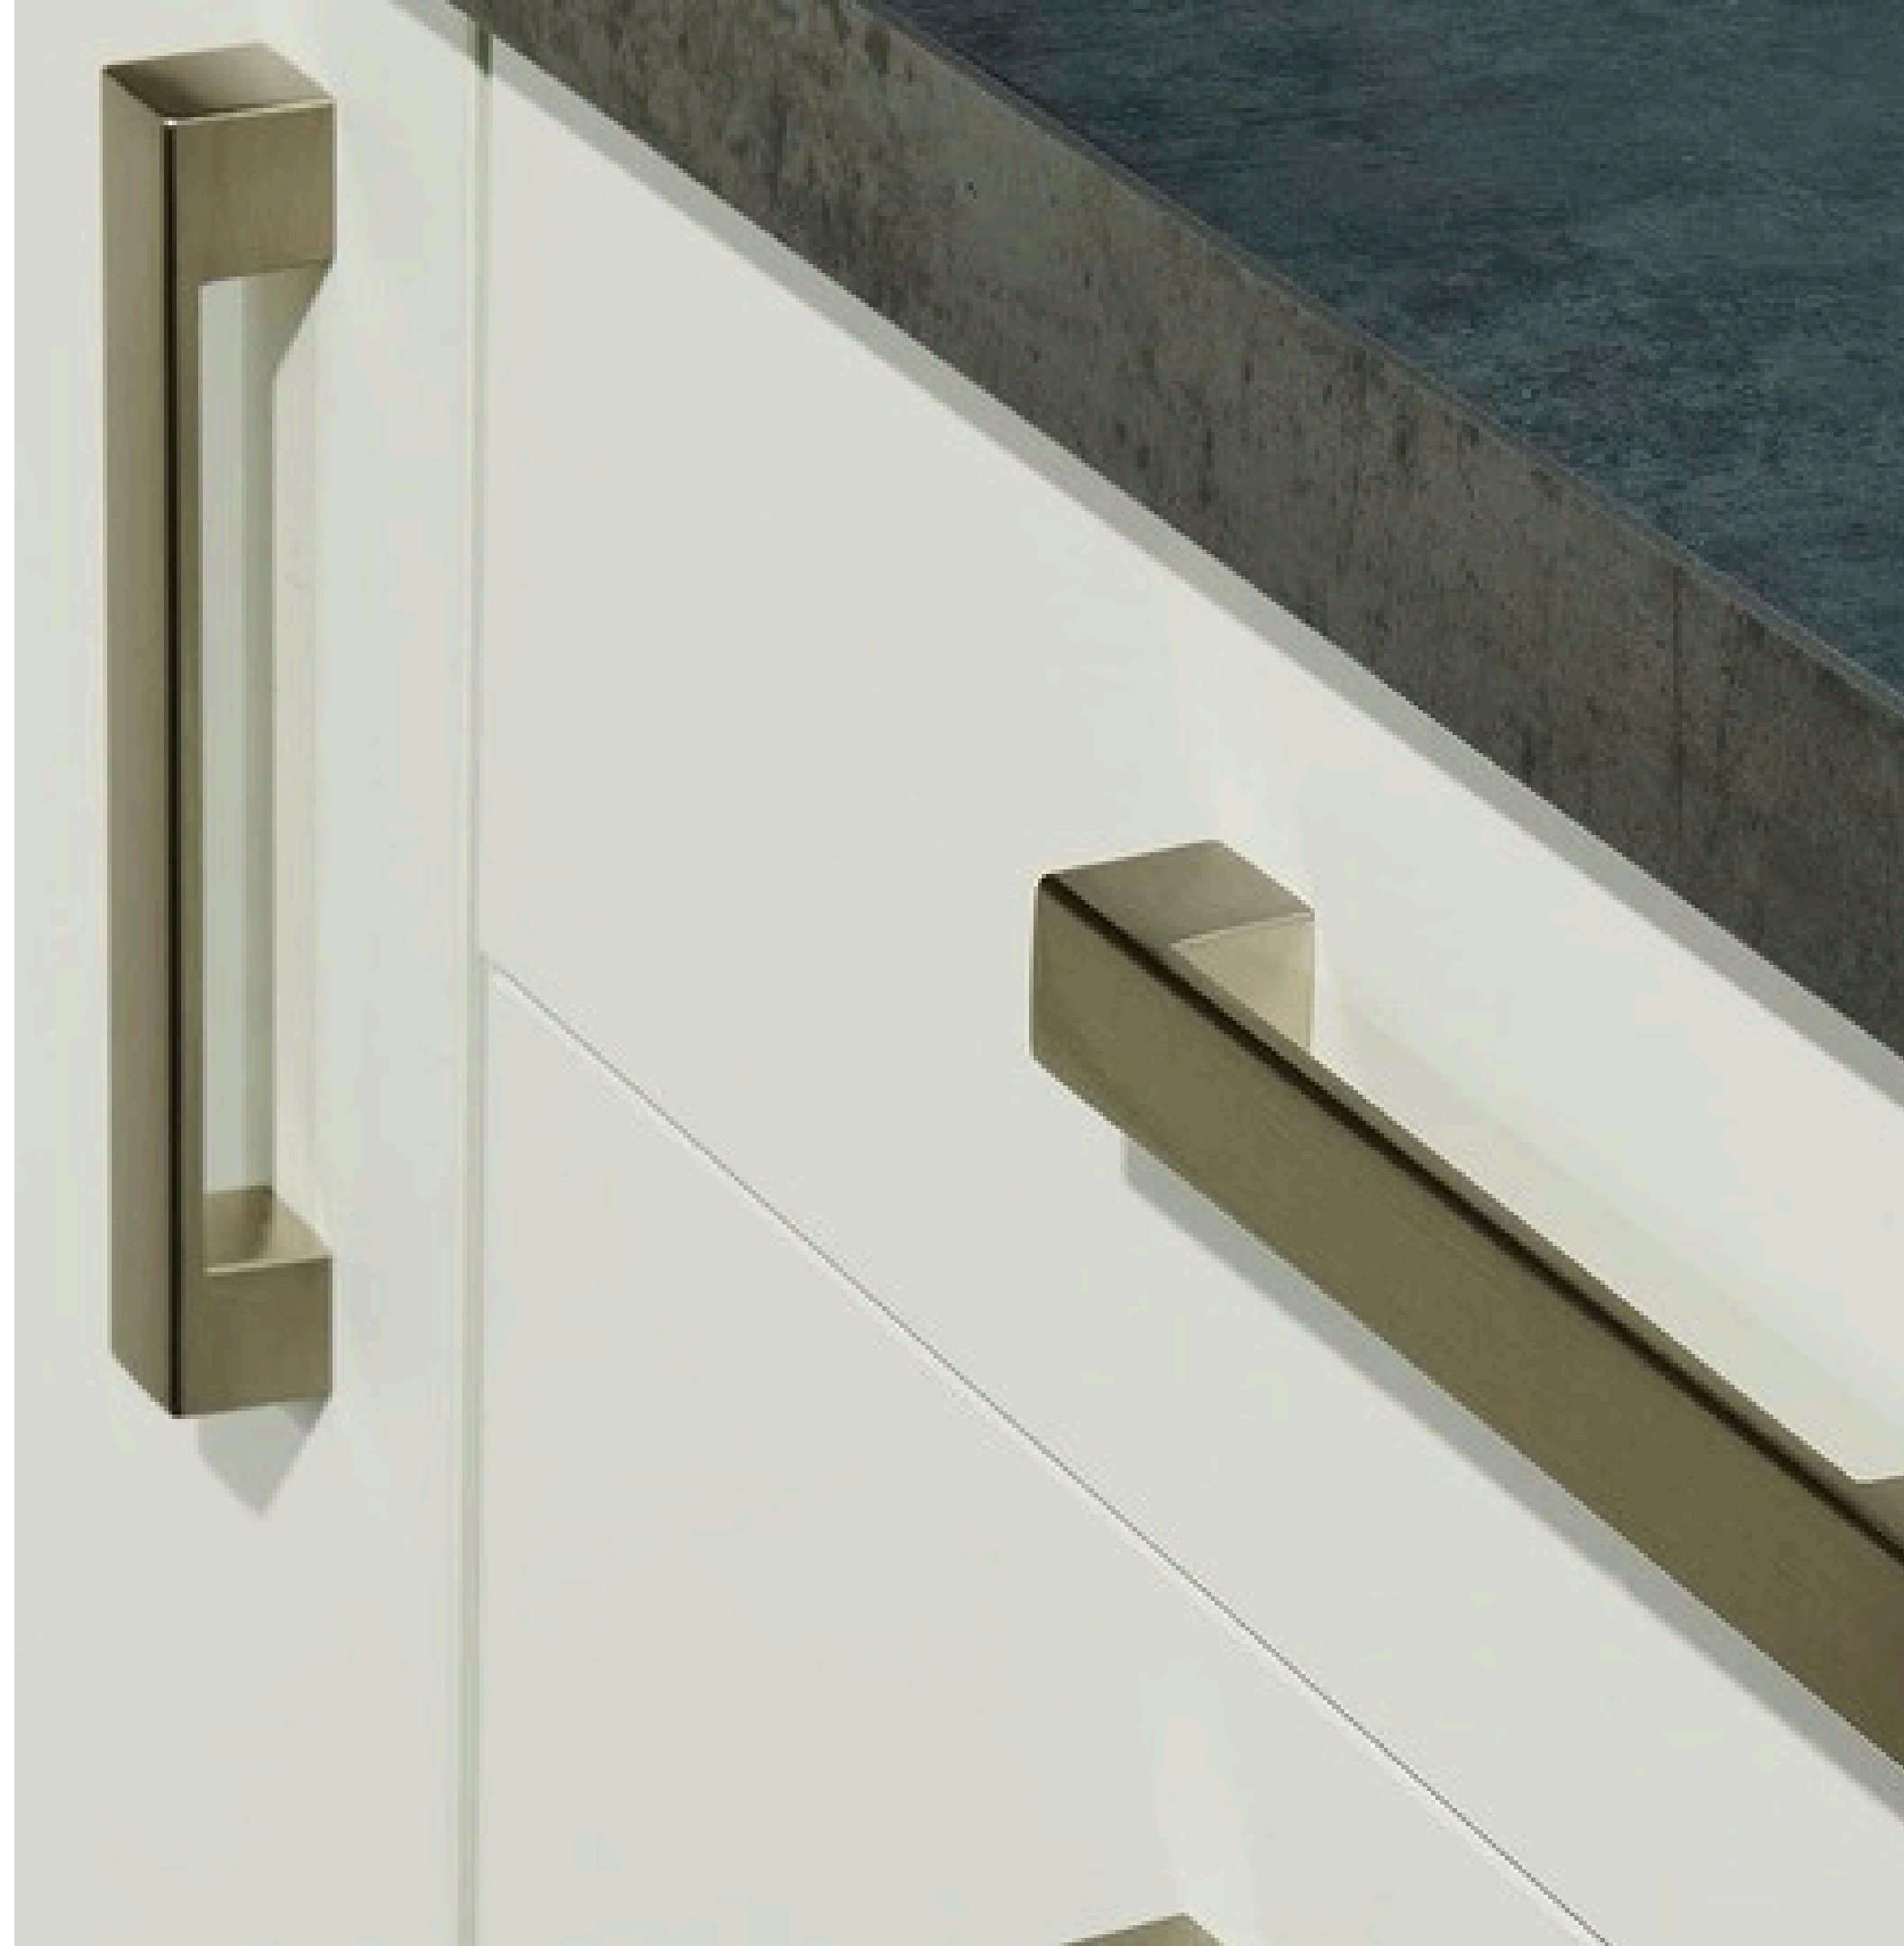

Nobilias greep voor model laser

Met brede robuuste RVS greep, wat de keuken mooi af maakt.

Greep 069 RVS: Deze kwaliteits-handgreep is toepasbaar op de Nobilia Keukens uit voorraad

- uitsluitend op model Nobilia Laser en in een staand/liggende uitvoering.
- alle voorraadfronten zijn reeds vorgeboord.

DE GREPEN WORDEN ALLEN
STAAND/LIGGEND GEPLAATST, STAAND OP
DE DEUREN, LIGGEND OP DE LADEN EN
VAATWASSER.