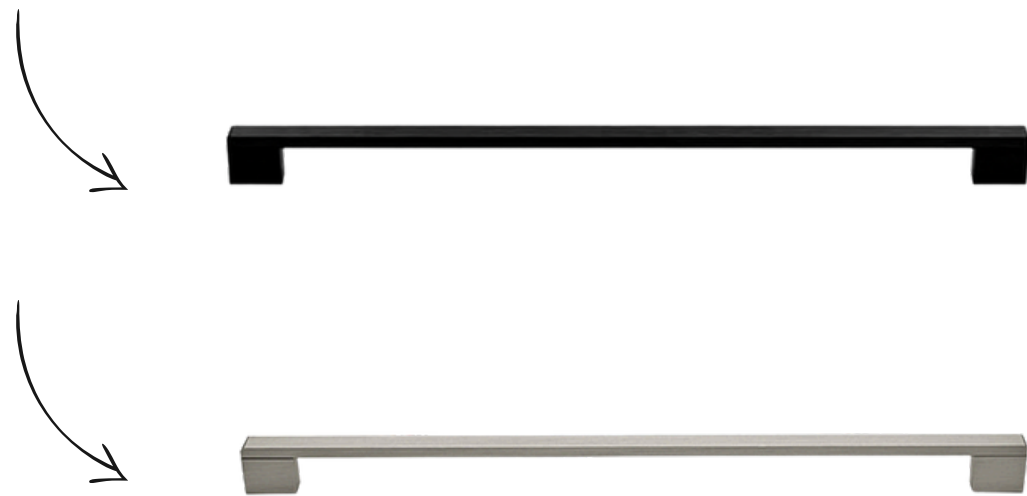

Luxe brede stang grepen