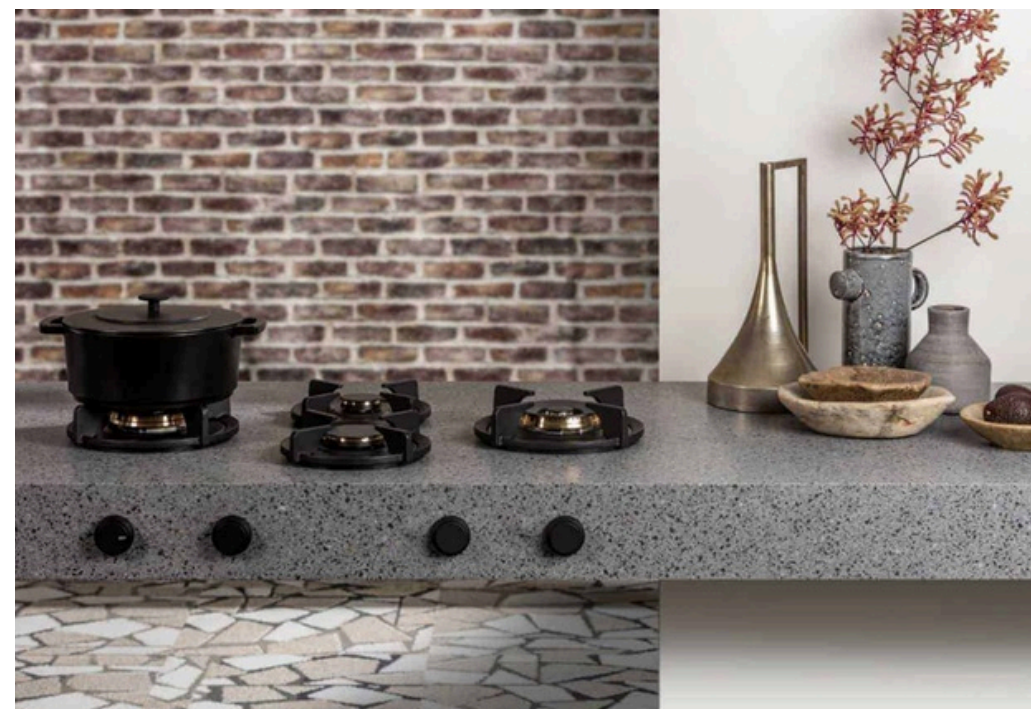

Quartztop stenen aanrechtbladen

QuartzTop bladen zijn puur maatwerk, het materiaal is allemaal voorradig bij onze fabriek, en wordt na opdracht razendsnel voor u op maat gemaakt.

Een composiet aanrechtblad is een industrieel vervaardigd aanrechtblad van gerecycled graniet en kwarts, vermengd met harsen. Dit blad wordt dus vervaardigd uit gerecycleerd natuursteen en samengesteld tot een composiet aanrechtblad. Als dit op de juiste manier gebeurt, heeft de klant de zekerheid het allerbeste blad te hebben aangeschaft dat op de markt verkrijgbaar is. In zo'n geval spreken wij van een echt Quartztop composiet aanrechtblad.

QUARTZTOP

Voordelen van QuartzTOP aanrechtbladen:

1. hardheid vergelijkbaar met natuursteen
2. goed bewerkbaar
3. lange levensduur
4. lage porositeit
5. slijtvast
6. stootvast
7. maatvast
8. dichte structuur
9. hygiënisch
10. krasbestendig
11. onderhoudsvriendelijk
12. milieuvriendelijk en duurzaam door recycling
13. zeer veel kleuren en uitvoeringen mogelijk