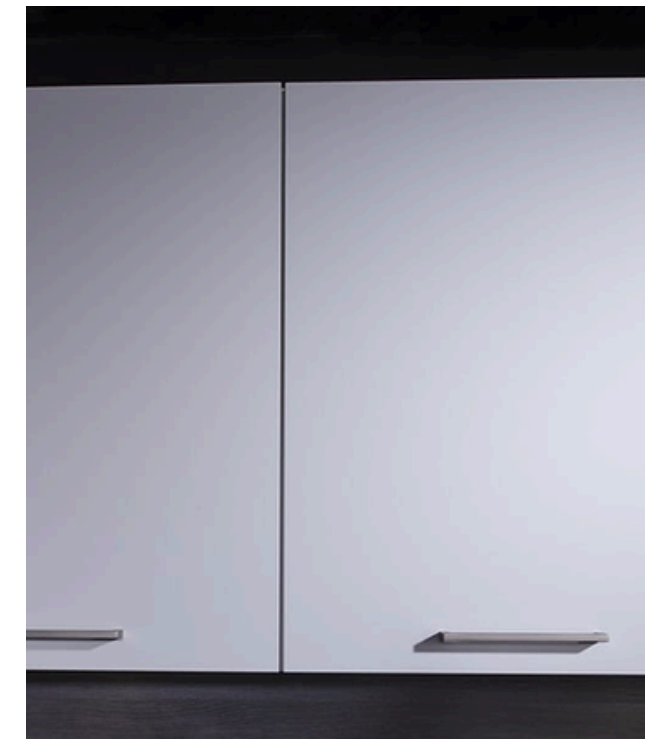

Model Eco Florenz soft touch wit + opties

Model eco Florenz wordt geproduceerd in de Nolte keukens fabriek, onder het label eco. deze luxe fluweelzachte keuken is in de kleur mat wit. De toplaag heeft een fluweel zachte toplaag wat een hele mooie, rustige en luxe uitstraling geeft, de brede rvs of chromen handgrepen geven een rustig beeld.

Dit model is in iedere gewenste afmeting direct uit voorraad leverbaar.

De deurpanelen zijn 19 mm dik, is uiterst fraai afgewerkt en is prachtig mooi en strak belijnd met smalle voegen tussen de deuren.

Ook vele denkbare ergonomische en luxe oplossingen zijn direct uit voorraad mogelijk, dit maakt uw leven een stuk gemakkelijker.

Dit gemak is leverbaar en betaalbaar in zowel model Florenz als in alle andere voorraad modellen, hieronder enkele voorbeelden.

nolte
KÜCHEN