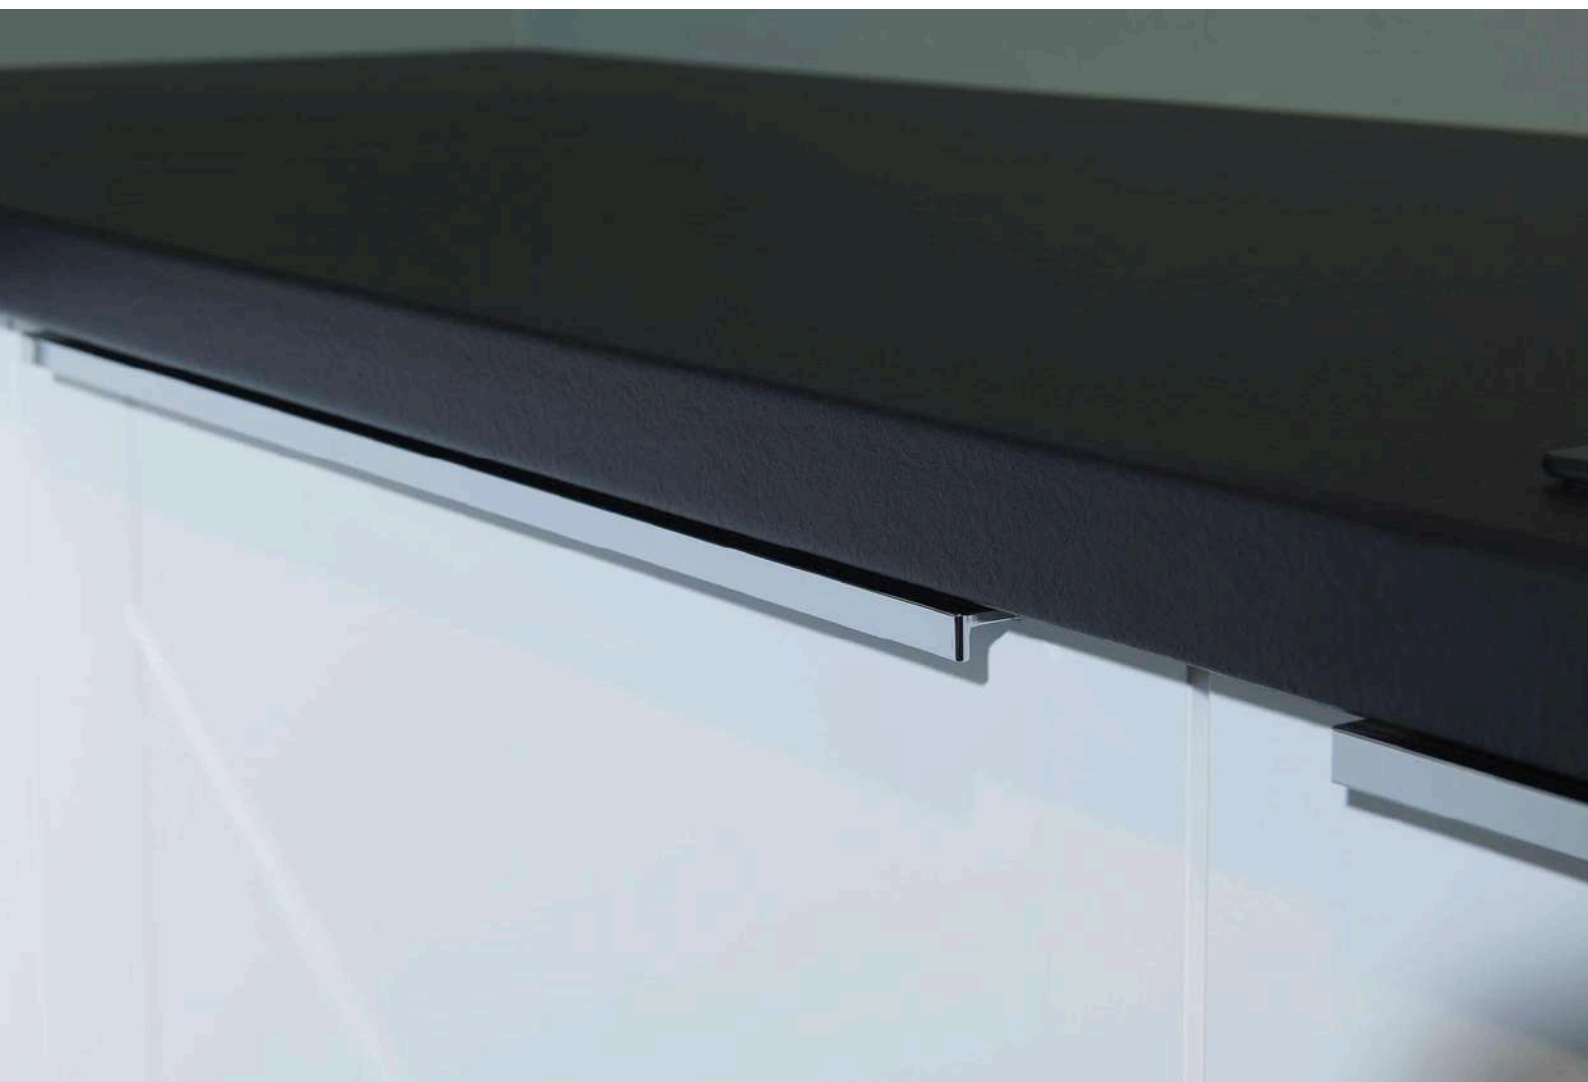

nolte
KÜCHEN

Nolte greeplijst voor model Lux

Greeplijst 530-lux: deze semi-greeploos-lijst is toepasbaar op de keukens uit voorraad:

- Uitsluitend op model Nolte Lux, hoogglans en lak-laminaat
- Alle grepen zijn reeds gemonteerd
- Alle bovenkasten worden greeploos geleverd.