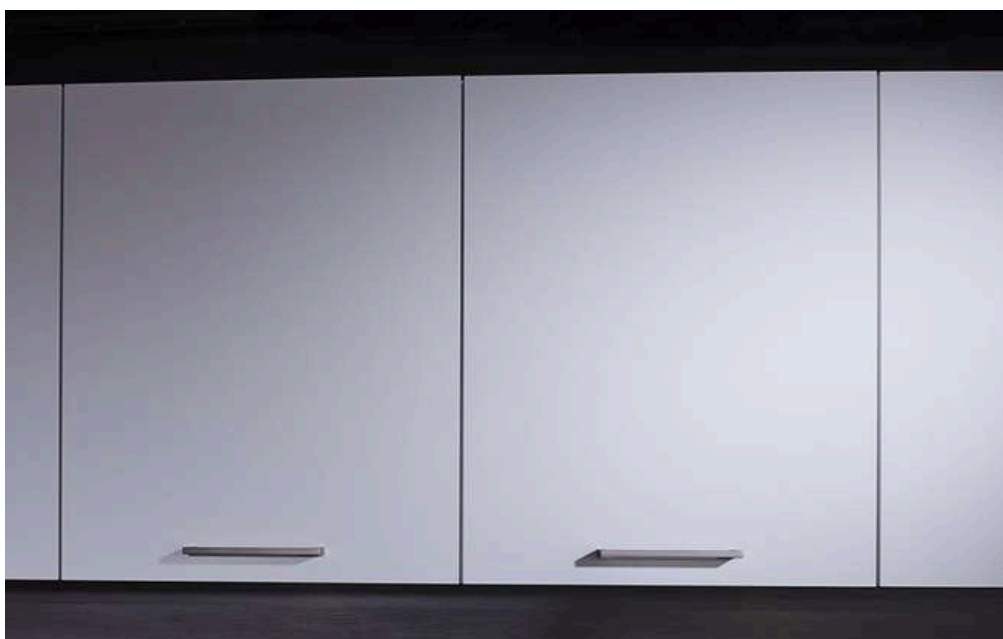

Model Eco Florenz softwit

Deze mooie soft touch supermatte witte keuken laat zich ook uitstekend combineren met gekleurde accessoires, ook een modern fornuis of houten accessoires misstaan niet in deze keuken!