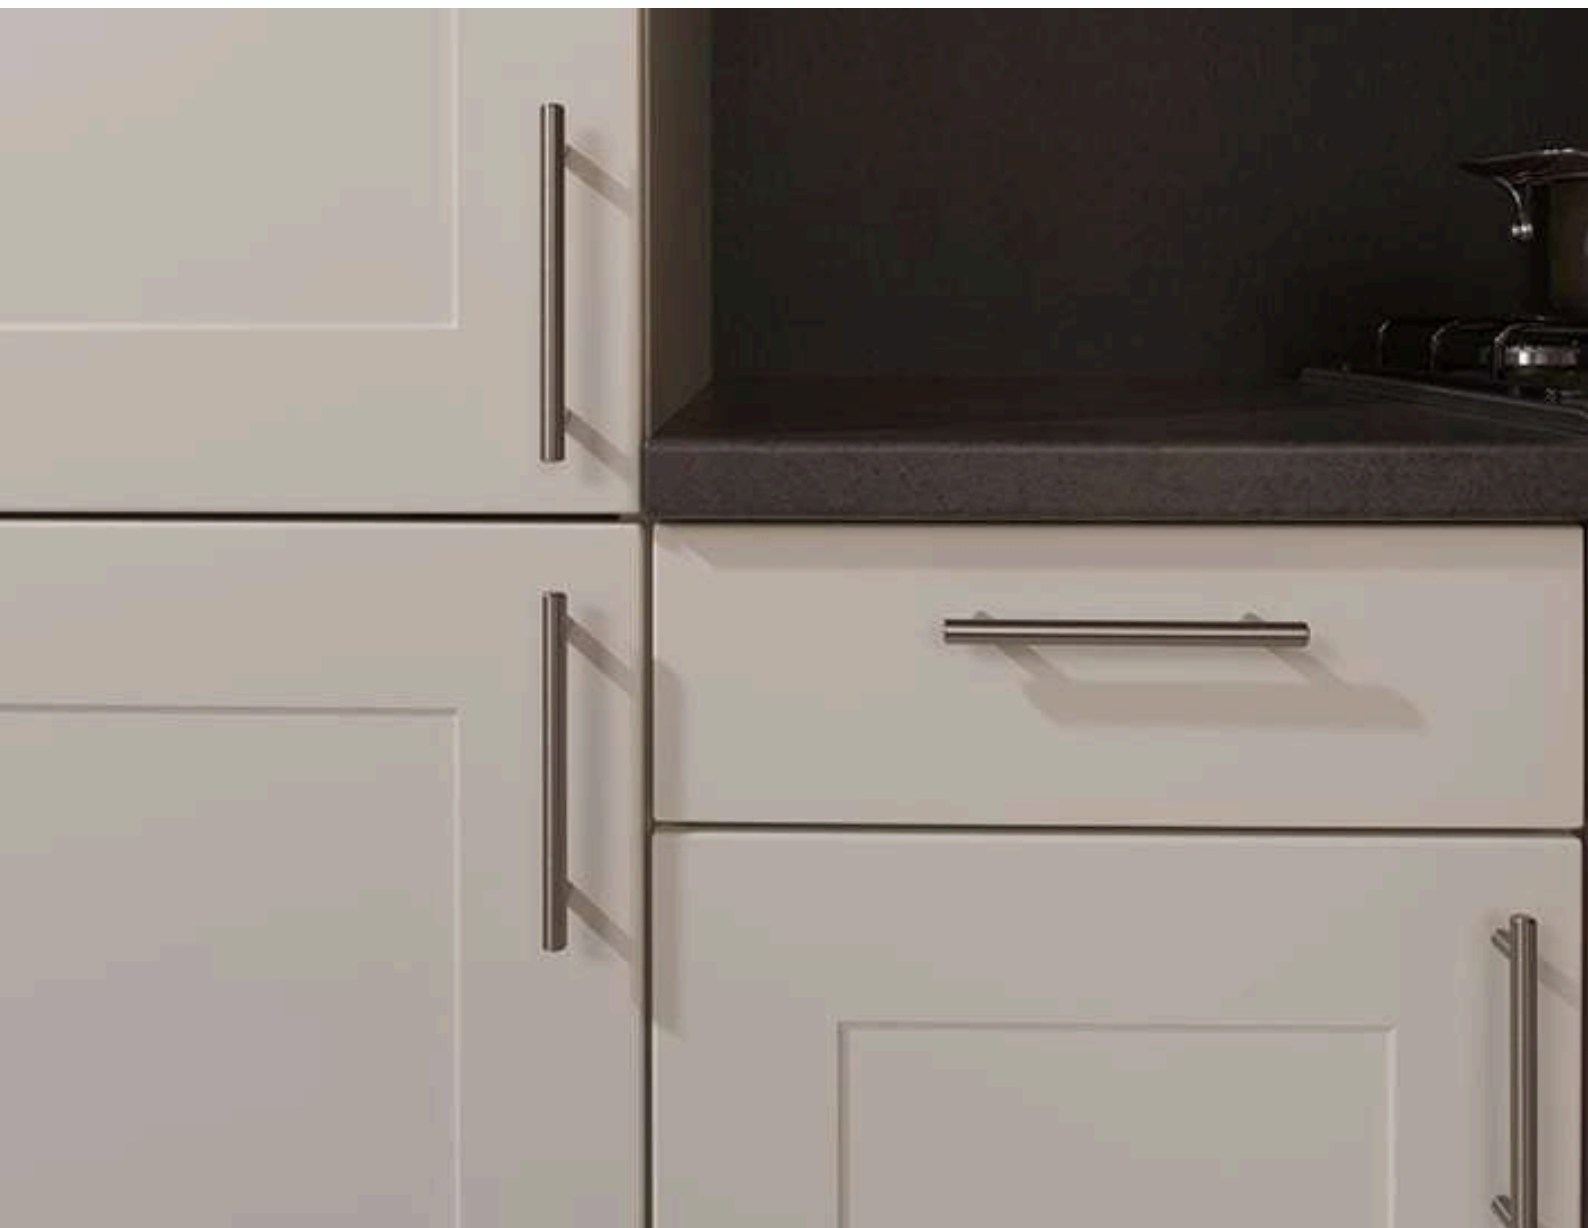

OOK VELE DENKBARE
ERGONOMISCHE EN LUXE
OPLOSSINGEN ZIJN DIRECT
UIT VOORRAAD MOGELIJK!

nolte
KÜCHEN

Faro handgrepen uit voorraad

Met greep boring is 128 mm. alleen toepasbaar op de Eco Faro

6

Model Nobilia Laser
Soft wit + opties