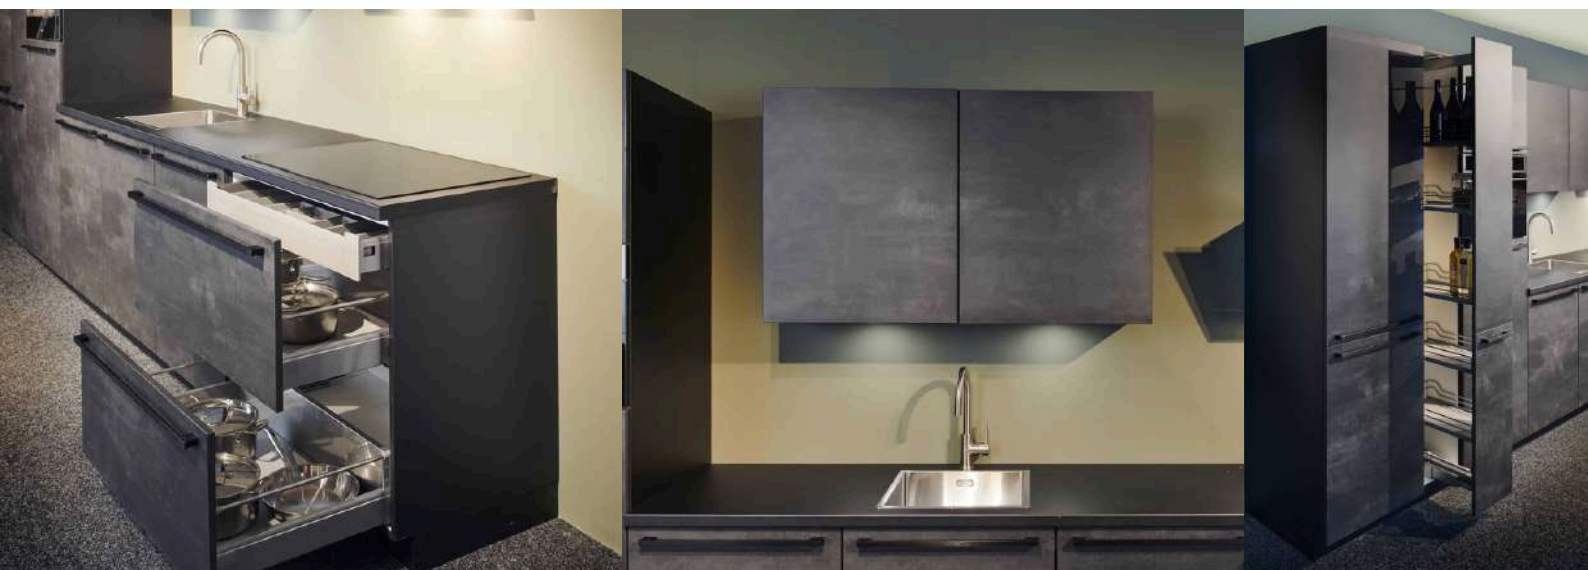

Model Laser beton

Model Laser Beton is uitgevoerd met oerdegelijke kunststof fronten met luxe brede stanggrepen, passend op iedere kastbreedte in het zwart RVS en alle bovenkasten worden volledig greeploos geleverd. Dit model is in iedere gewenste afmeting uit voorraad leverbaar.

Model Laser Beton wordt geproduceerd door Nobilia, de grootste keuken fabriek ter wereld. Deze luxe keuken is in iedere gewenste afmeting direct uit voorraad leverbaar. De deurdikte is 20 mm. De zichtzijden, zijkanten van de kasten, plinten en passtukken worden in neutraal mat zwart geleverd. Ook vele denkbare ergonomische en luxe oplossingen zijn direct uit voorraad mogelijk !

nobilialia®