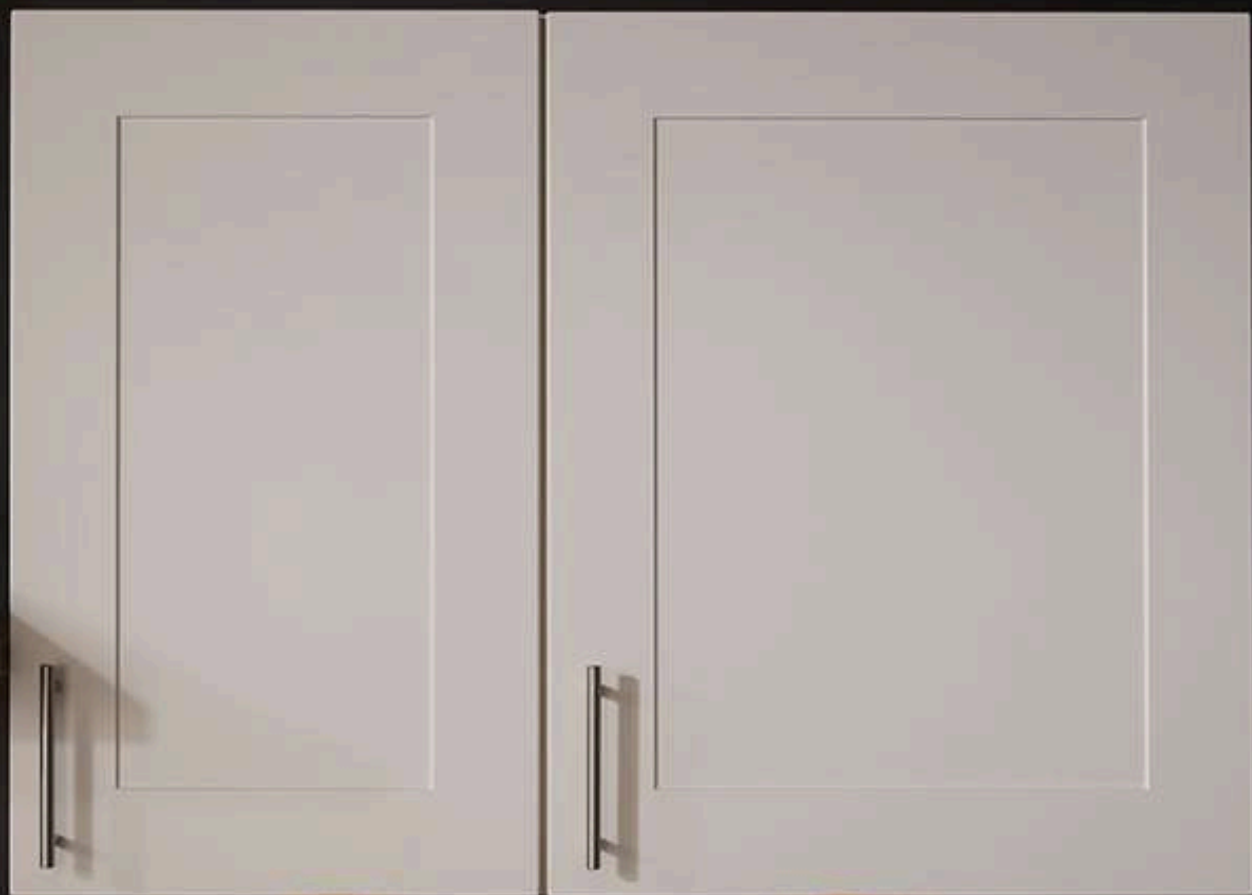

OOK VELE DENKBARE
ERGONOMISCHE EN LUXE
OPLOSSINGEN ZIJN DIRECT
UIT VOORRAAD MOGELIJK!

nolte
KÜCHEN

Faro handgrepen uit voorraad

Met greep boring is 128 mm. alleen toepasbaar op de Eco Faro

6

Model Nobilia Laser
Soft wit + opties