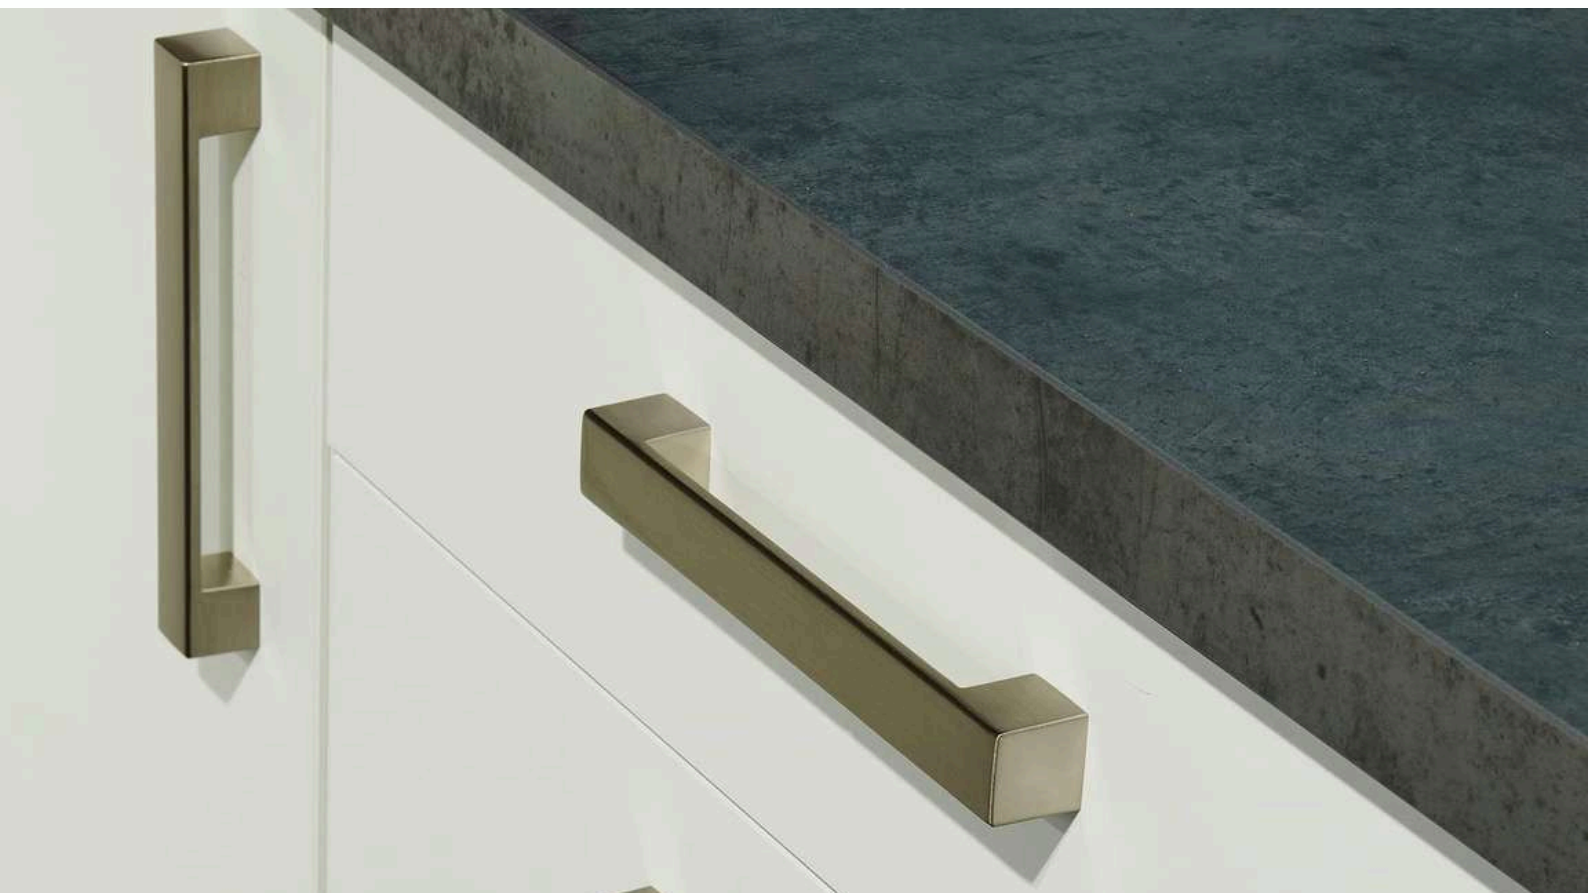

nobilia[®]

Nobilias greep voor model Laser

Met brede robuuste RVS greep, wat de keuken mooi af maakt.

Greep 069 RVS: Deze kwaliteits-handgreep is toepasbaar op de Nobilia Keukens uit voorraad

- uitsluitend op model Nobilia Laser, en in een staand & liggende uitvoering.
- alle voorraadfronten zijn reeds vorgeboord.

De grepen worden allen staand/liggend geplaatst, staand op de deuren, liggend op de laden en vaatwasser.

7

**Nobilis Touch
Touch black soft, fluweelzacht
mat zwart**

Model Nobilia Touch

Model Touch black is uitgevoerd met luxe semi-greeploos-lijsten, in het zwart RVS en alle bovenkasten worden volledig greeploos geleverd. Dit model is in iedere gewenste afmeting uit voorraad leverbaar.