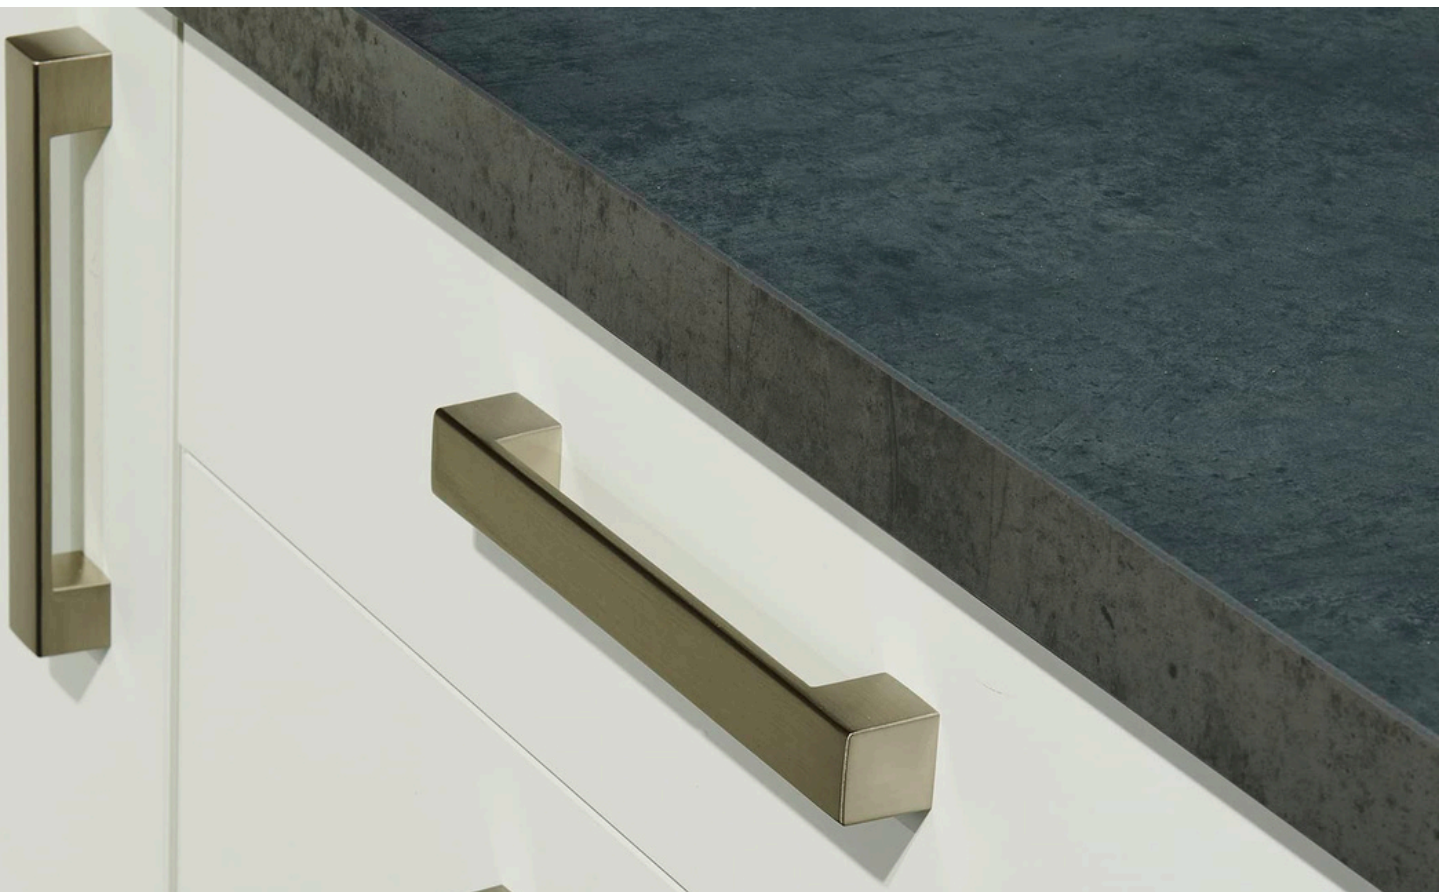

Greep 069 RVS: Deze kwaliteits-handgreep is toepasbaar op de Nobilia Keukens uit voorraad

- uitsluitend op model Nobilia Laser, en in een staand & liggende uitvoering.
- alle voorraadfronten zijn reeds vorgeboord.

De grepen worden allen staand/liggend geplaatst, staand op de deuren, liggend op de laden en vaatwasser.