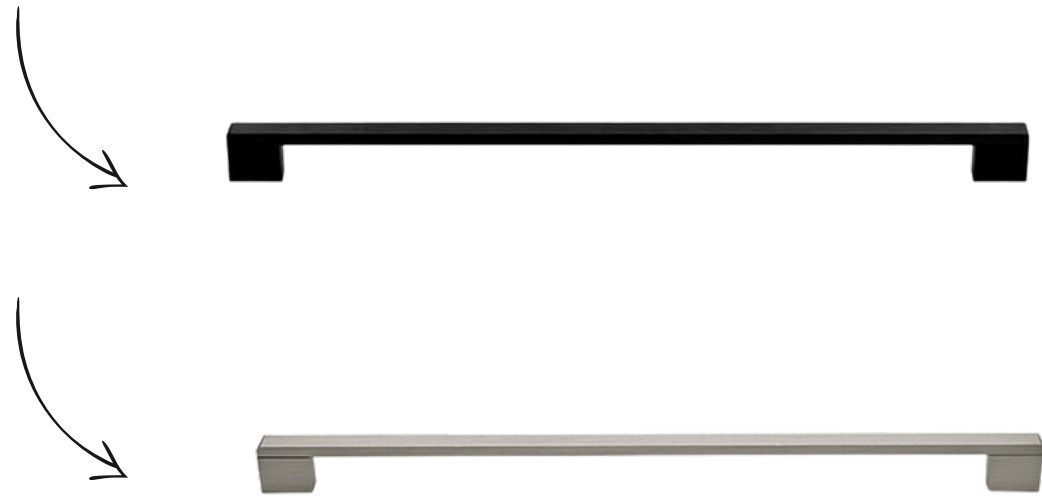

Luxe brede stang grepen