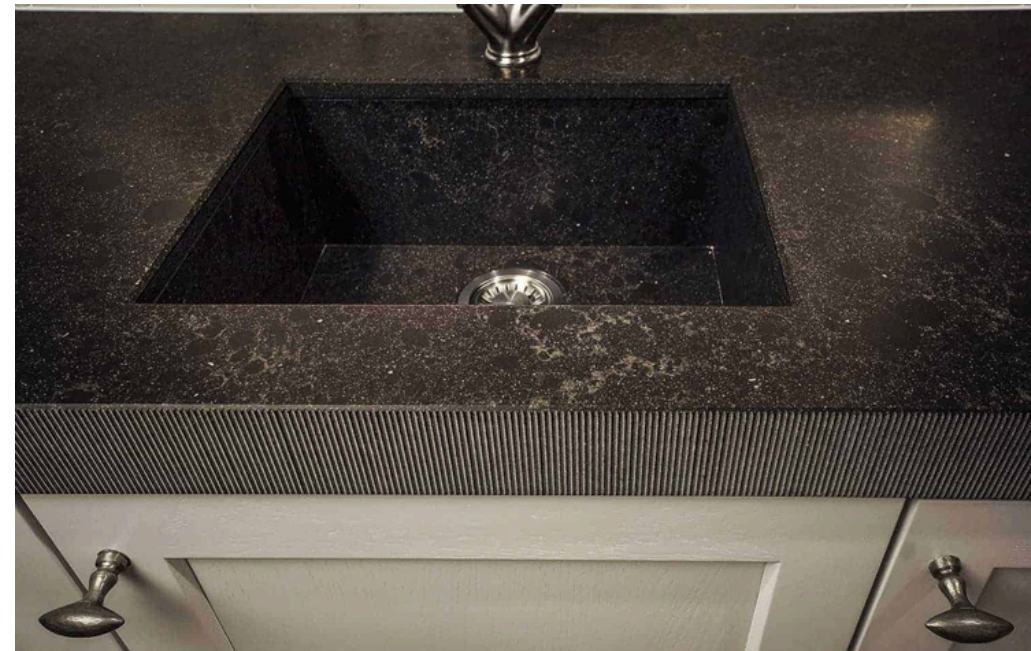

Quartztop stenen aanrechtbladen

QuartzTop bladen zijn puur maatwerk, het materiaal is allemaal voorradig bij onze fabriek, en wordt na opdracht razendsnel voor u op maat gemaakt.

Een composiet aanrechtblad is een industrieel vervaardigd aanrechtblad van gerecycled graniet en kwarts, vermengd met harsen. Dit blad wordt dus vervaardigd uit gerecycleerd natuursteen en samengesteld tot een composiet aanrechtblad. Als dit op de juiste manier gebeurt, heeft de klant de zekerheid het allerbeste blad te hebben aangeschaft dat op de markt verkrijgbaar is. In zo'n geval spreken wij van een echt Quartztop composiet aanrechtblad.

QUARTZTOP

Voordelen van QuartzTOP aanrechtbladen:

1. hardheid vergelijkbaar met natuursteen
2. goed bewerkbaar
3. lange levensduur
4. lage porositeit
5. slijtvast
6. stootvast
7. maatvast
8. dichte structuur
9. hygiënisch
10. krasbestendig
11. onderhoudsvriendelijk
12. milieuvriendelijk en duurzaam door recycling
13. zeer veel kleuren en uitvoeringen mogelijk