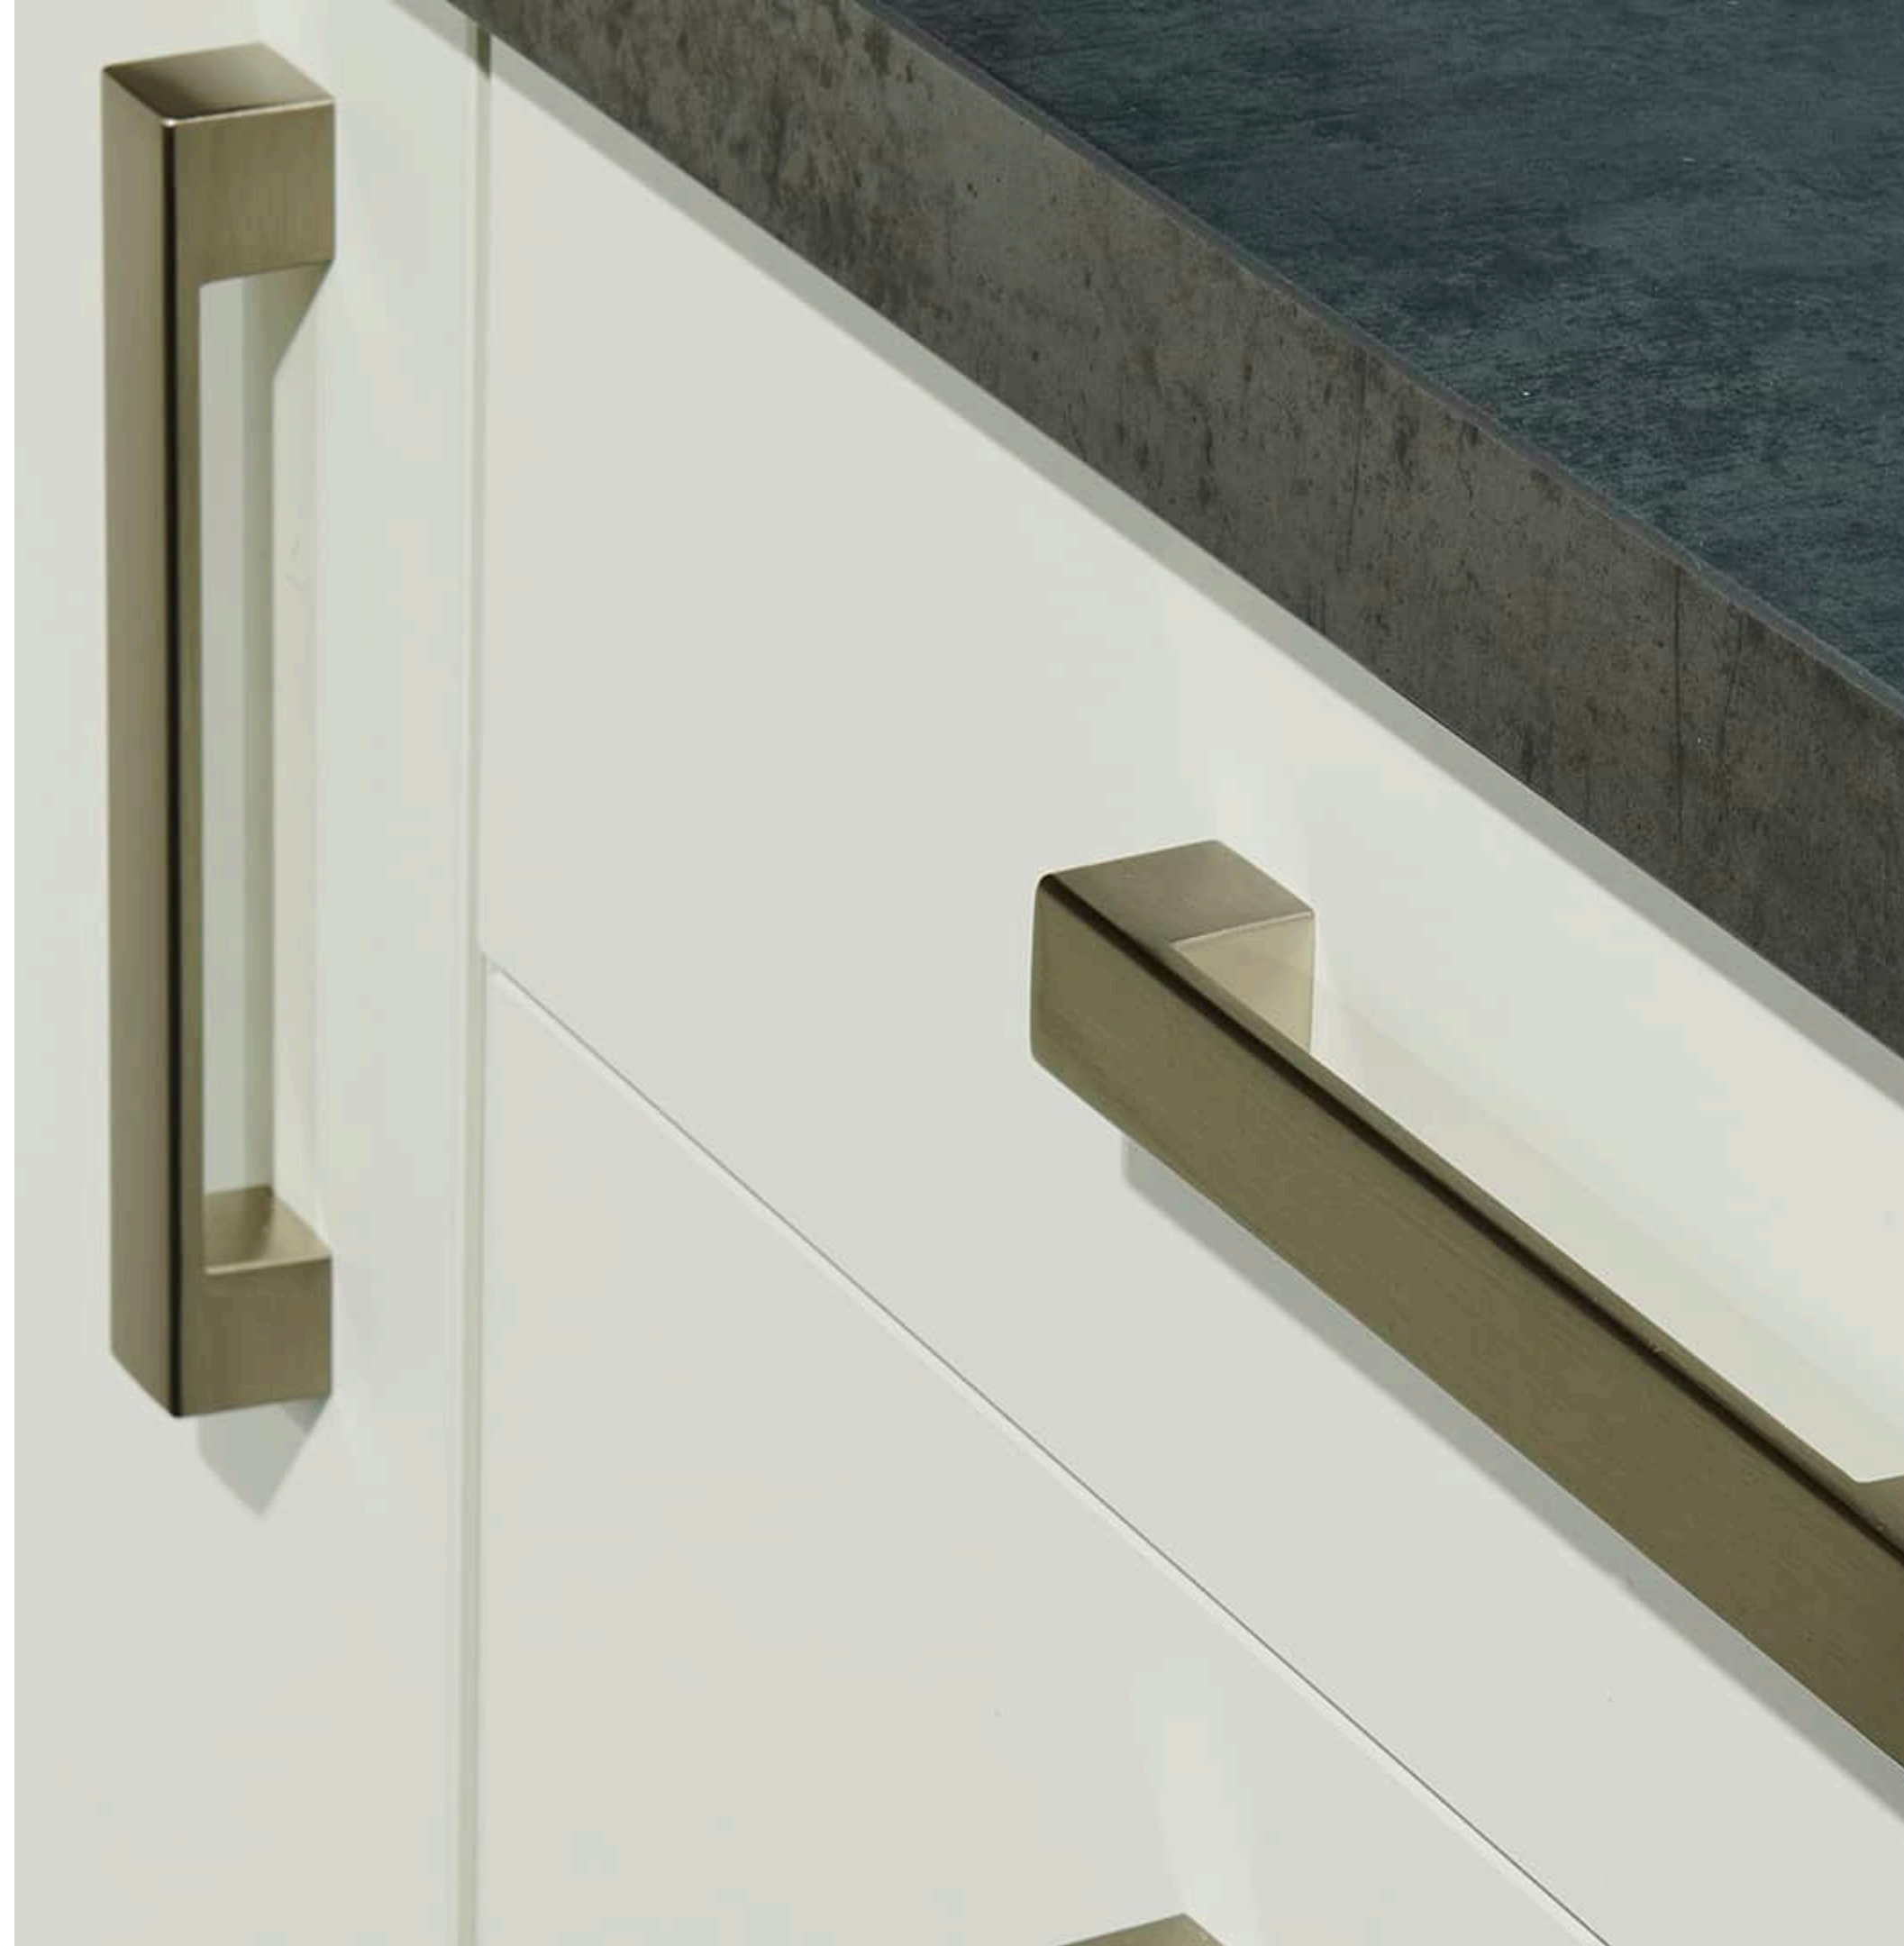

Nobilias greep voor model laser

Met brede robuuste RVS greep, wat de keuken mooi af maakt.

Greep 069 RVS: Deze kwaliteits-handgreep is toepasbaar op de Nobilia Keukens uit voorraad

- uitsluitend op model Nobilia Laser en in een staand/liggende uitvoering.
- alle voorraadfronten zijn reeds vorgeboord.

DE GREPEN WORDEN ALLEN
STAAND/LIGGEND GEPLAATST, STAAND OP
DE DEUREN, LIGGEND OP DE LADEN EN
VAATWASSER.