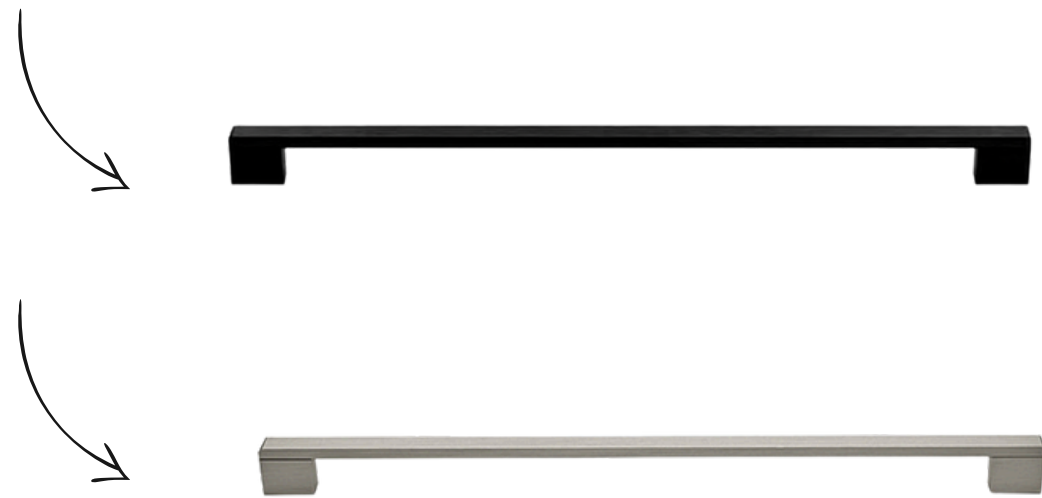

Deze luxe keuken is in iedere gewenste afmeting direct uit voorraad leverbaar.

Model Easy Touch mineraalgroen wordt geproduceerd door Nobilia, de grootste keuken fabriek ter wereld.

De zichtzijden van deze keuken worden in een neutraal zwarte kleur geleverd. Dit geeft een mooie, rustige uitstraling.

Ook vele denkbare ergonomische en luxe oplossingen zijn direct uit voorraad mogelijk !

Luxe brede stang grepen

Greeplijst 620 in mat zwart RVS en **greeplijst 650** in mat RVS:

Deze robuuste stang-greep is voor Nobilia Touch Green.