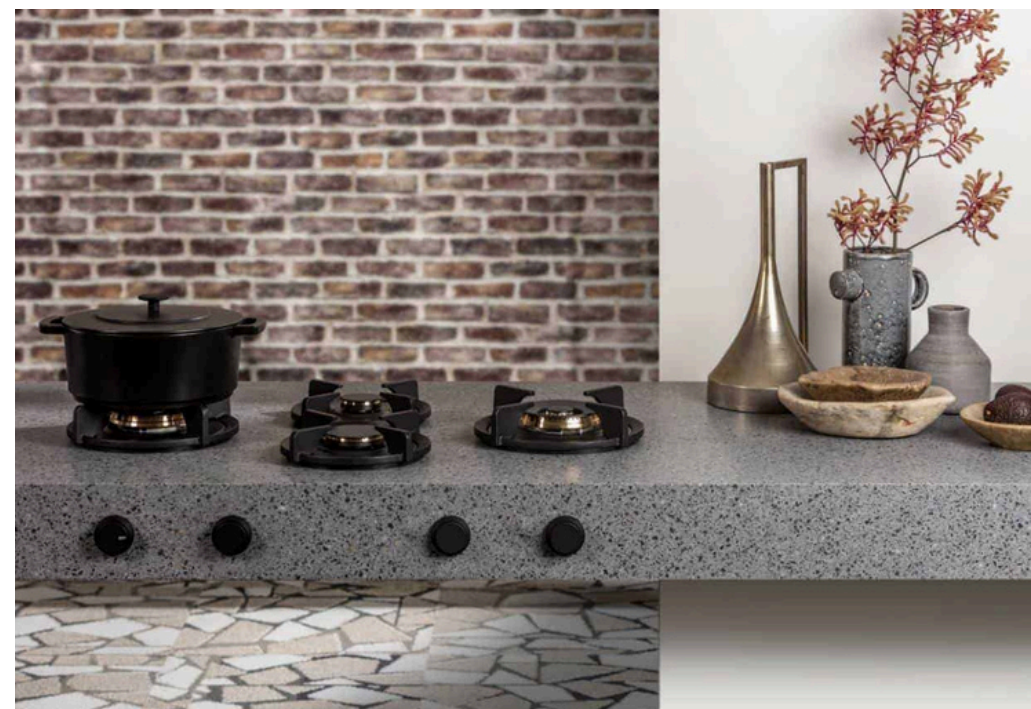

Quartztop stenen aanrechtbladen

QuartzTop bladen zijn puur maatwerk, het materiaal is allemaal voorradig bij onze fabriek, en wordt na opdracht razendsnel voor u op maat gemaakt.

Een composiet aanrechtblad is een industrieel vervaardigd aanrechtblad van gerecycled graniet en kwarts, vermengd met harsen. Dit blad wordt dus vervaardigd uit gerecycleerd natuursteen en samengesteld tot een composiet aanrechtblad. Als dit op de juiste manier gebeurt, heeft de klant de zekerheid het allerbeste blad te hebben aangeschaft dat op de markt verkrijgbaar is. In zo'n geval spreken wij van een echt Quartztop composiet aanrechtblad.

QUARTZTOP

Voordelen van QuartzTOP aanrechtbladen:

1. hardheid vergelijkbaar met natuursteen
2. goed bewerkbaar
3. lange levensduur
4. lage porositeit
5. slijtvast
6. stootvast
7. maatvast
8. dichte structuur
9. hygiënisch
10. krasbestendig
11. onderhoudsvriendelijk
12. milieuvriendelijk en duurzaam door recycling
13. zeer veel kleuren en uitvoeringen mogelijk